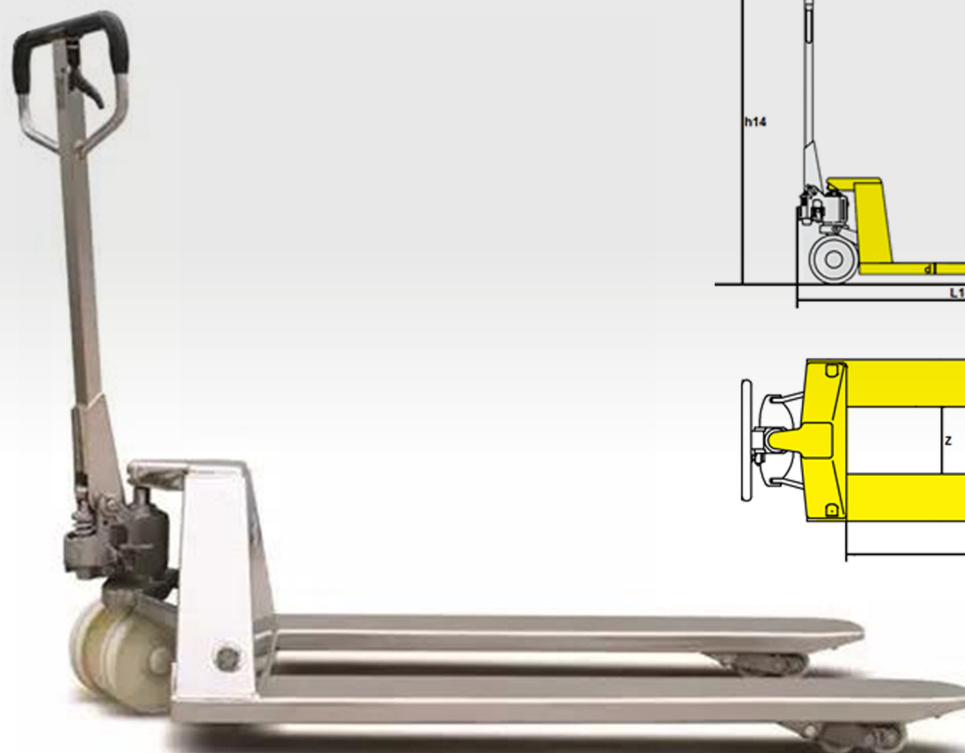

TRANSPALETA HIDRÁULICA INOXIDABLE GSL

2500 KG

CARACTERÍSTICAS

Transpaleta de acero inoxidable.
El modelo más estándar y popular con capacidad de 2500 kgs.

- Ampliamente utilizado en el transporte de carne, productos marinos, vinos, bebidas, productos químicos, etc. y puede funcionar en condiciones de muy baja temperatura, para entregar productos dentro y fuera de congeladores / refrigeradores.
- Con Copping Supporting NOG y refuerzo de nervaduras debajo de la cubierta superior del triángulo.
- Diseño completo de la bomba confiable a prueba de fugas que elimina el mantenimiento y extiende el tiempo de servicio.
- Arco de dirección 210 y radio de giro pequeño.
- La velocidad de descenso de la horquilla es controlable, operada por control manual y pedal.
- Rodillo de entrada / salida, viaja más libremente.
- Equipado con válvula de sobrecarga. Con mucho tiempo de servicio.
- Control manual de 3 posiciones - Elevación, descenso y neutro.
- 12 boquillas de grasa lubricante en todas las partes móviles para un fácil mantenimiento.
- La tapa ajustable de la bomba garantiza una larga vida útil.
- Mango ergonómico de goma grande con tres palancas de control.

STRONGDUCK®

ESPECIFICACIONES TÉCNICAS

MARCA	STRONGDUCK		
MODELOS	GSL 2500 (INOXIDABLE)		
CAPACIDAD	KG	2500	
ANCHO EXTERNO DELAS HORQUILLAS	B5	MM	(685)
LARGO ÚTIL DE LAS HORQUILLAS	L	MM	1220
MEDIDAS DE LAS HORQUILLAS	S*D	MM	170*50
ALTURA DE LAS HORQUILLAS ELEVADAS	H3	MM	200
ALTURA DE LAS HORQUILLAS BAJAS	H13	MM	85
VACÍO ENTRE LAS HORQUILLAS	Z	MM	(365)
ALTURA DEL CHASIS		MM	450
ALTURA TOTAL	H14	MM	1224
LARGO TOTAL DEL EQUIPO	L1	MM	1603
RUEDAS DE HORQUILLA NYLON		MM	80*70
RUEDAS DE DIRECCIONALES NYLON		MM	200*50
RUEDAS TREPADORAS		MM	
VELOCIDAD DE DESCENSO C/SIN DESCARGA	CONTROL MANUAL		
BOMBEO MANUAL			SI
PESO DEL EQUIPO	KG	80	
JUEGO DE PISTONES CROMADOS			SI